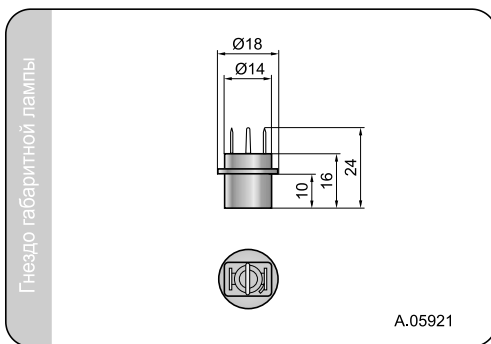

Лампы

Приспособлены для ламп типа:
R2 12V 45/40W или R2 24V 55/50W
H4 12V 60/55W или H4 24V 75/70W
T4W 12V или 24V с цоколем BA9s

Части полезные при монтаже

- Прокладка главной лампы
  - номер в каталоге A.05820.
- Патрон лампы габаритного фонаря
  - номер в каталоге A.05921.
- Модульное соединение главной лампы
  - номер в каталоге A.07128.

Параметры

Числовая характеристика фар дальнего света (в версии R2), указывающая максимальную силу света составляет 7,5 (т.е. около 37,5 люкс на расстоянии 25м).
Числовая характеристика фар дальнего света (в версии H4), указывающая максимальную силу света составляет 10 (т.е. около 50 люкс на расстоянии 25м.)

Рекомендуемое использование

1. A - Трактора:
2. Case Int: 433, 833, 644, 1455XL
   - John Deere: MD925, MD1188H4
   - Fendt Farmer: 102-201S, 203P-205P, 303-312LS
   - Fendt Favorit: 610-626LSA, 816LSE, 924LSE, 926 Vario, F231GT, F395GT

Номер в каталоге	Код омологации	Функции			Тип	Движение		Оснащение	лампа H4 12V	лампа R2 12V	лампа T4W	корпус	рамка	элемент крепления	регуляторы	прокладка лампы	корректор	провод	украшения	Применение	универсальное	рекомендуемое	Упаковка / шт.	блистер	картон		
		ближнего света	дальнего света	габаритные		H4	R2																			правостороннее	левостороннее
RE.22788.R2	012	•	•										•		•	•					•	A			1		
RE.22778.R2	012	•	•	•									•		•	•					•	A			1		
RE.22889.H4	009	•	•										•		•	•					•	A			1		
RE.22879.H4	009	•	•	•									•		•	•					•	A			1		

Код омологации это идентификатор номера омологации.

- головные фары
- дополнительные фары
- рабочие фары
- специальные фары
- сигнальные фонари
- велосипедные фонари
- аксессуары