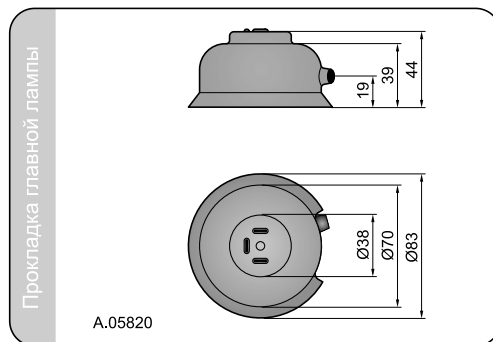

Лампы

Приспособлены для ламп типа:
R2 12V 45/40W или R2 24V 55/50W
H4 12V 60/55W или H4 24V 75/70W
T4W 12V или 24V с цоколем BA9s

Части полезные при монтаже

- Прокладка главной лампы
  - номер в каталоге A.05820.
- Патрон лампы габаритного фонаря
  - номер в каталоге A.05921.
- Модульное соединение главной лампы
  - номер в каталоге A.07128.

Параметры

Числовая характеристика фар дальнего света (в версии R2), указывающая максимальную силу света составляет 7,5 (т.е. около 37,5 люкс на расстоянии 25м).
Числовая характеристика фар дальнего света (в версии H4), указывающая максимальную силу света составляет 10 (т.е. около 50 люкс на расстоянии 25м.)

Рекомендуемое использование

1. A - Трактора:
2. Case Int: 433, 833, 644, 1455XL
   - John Deere: MD925, MD1188H4
   - Fendt Farmer: 102-201S, 203P-205P, 303-312LS
   - Fendt Favorit: 610-626LSA, 816LSE, 924LSE, 926 Vario, F231GT, F395GT

Номер в каталоге	Код омологации	Функции			Тип	Движение		Оснащение	лампа H4 12V	лампа R2 12V	лампа T4W	корпус	рамка	элемент крепления	регуляторы	прокладка лампы	корректор	провод	украшения	Применение	универсальное	рекомендуемое	Упаковка / шт.	блистер	картон		
		ближнего света	дальнего света	габаритные		H4	R2																			правостороннее	левостороннее
RE.22788.R2	012	•	•										•		•	•					•	A			1		
RE.22778.R2	012	•	•	•									•		•	•					•	A			1		
RE.22889.H4	009	•	•										•		•	•					•	A			1		
RE.22879.H4	009	•	•	•									•		•	•					•	A			1		

Код омологации это идентификатор номера омологации.

- головные фары
- дополнительные фары
- рабочие фары
- специальные фары
- сигнальные фонари
- велосипедные фонари
- аксессуары