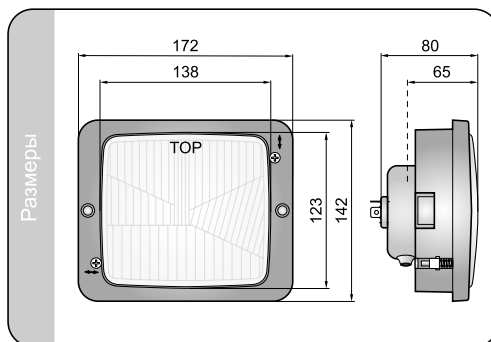

Лампы

Приспособлены для ламп типа:
R2 12V 45/40W или R2 24V 55/50W
H4 12V 60/55W или H4 24V 75/70W
T4W 12V или 24V с цоколем BA9s

Части полезные при монтаже

- Прокладка главной лампы
  - номер в каталоге A.05820.
- Патрон лампы габаритного фонаря
  - номер в каталоге A.05921.
- Модульное соединение главной лампы
  - номер в каталоге A.07128.

Параметры

Числовая характеристика фар дальнего света (в версии R2), указывающая максимальную силу света составляет 7,5 (т.е. около 37,5 люкс на расстоянии 25м).
Числовая характеристика фар дальнего света (в версии H4), указывающая максимальную силу света составляет 10 (т.е. около 50 люкс на расстоянии 25м.)

Рекомендуемое использование

1. A - Трактора:
2. Case Int: 433, 833, 644, 1455XL
   - John Deere: MD925, MD1188H4
   - Fendt Farmer: 102-201S, 203P-205P, 303-312LS
   - Fendt Favorit: 610-626LSA, 816LSE, 924LSE, 926 Vario, F231GT, F395GT

Номер в каталоге	Код омологации	Функции			Тип	Движение		Оснащение	лампа H4 12V	лампа R2 12V	лампа T4W	корпус	рамка	элемент крепления	регуляторы	прокладка лампы	корректор	провод	украшения	Применение	универсальное	рекомендуемое	Упаковка / шт.	блистер	картон		
		ближнего света	дальнего света	габаритные		H4	R2																			правостороннее	левостороннее
RE.22788.R2	012	•	•										•		•	•					•	A			1		
RE.22778.R2	012	•	•	•									•		•	•					•	A			1		
RE.22889.H4	009	•	•										•		•	•					•	A			1		
RE.22879.H4	009	•	•	•									•		•	•					•	A			1		

Код омологации это идентификатор номера омологации.

- головные фары
- дополнительные фары
- рабочие фары
- специальные фары
- сигнальные фонари
- велосипедные фонари
- аксессуары